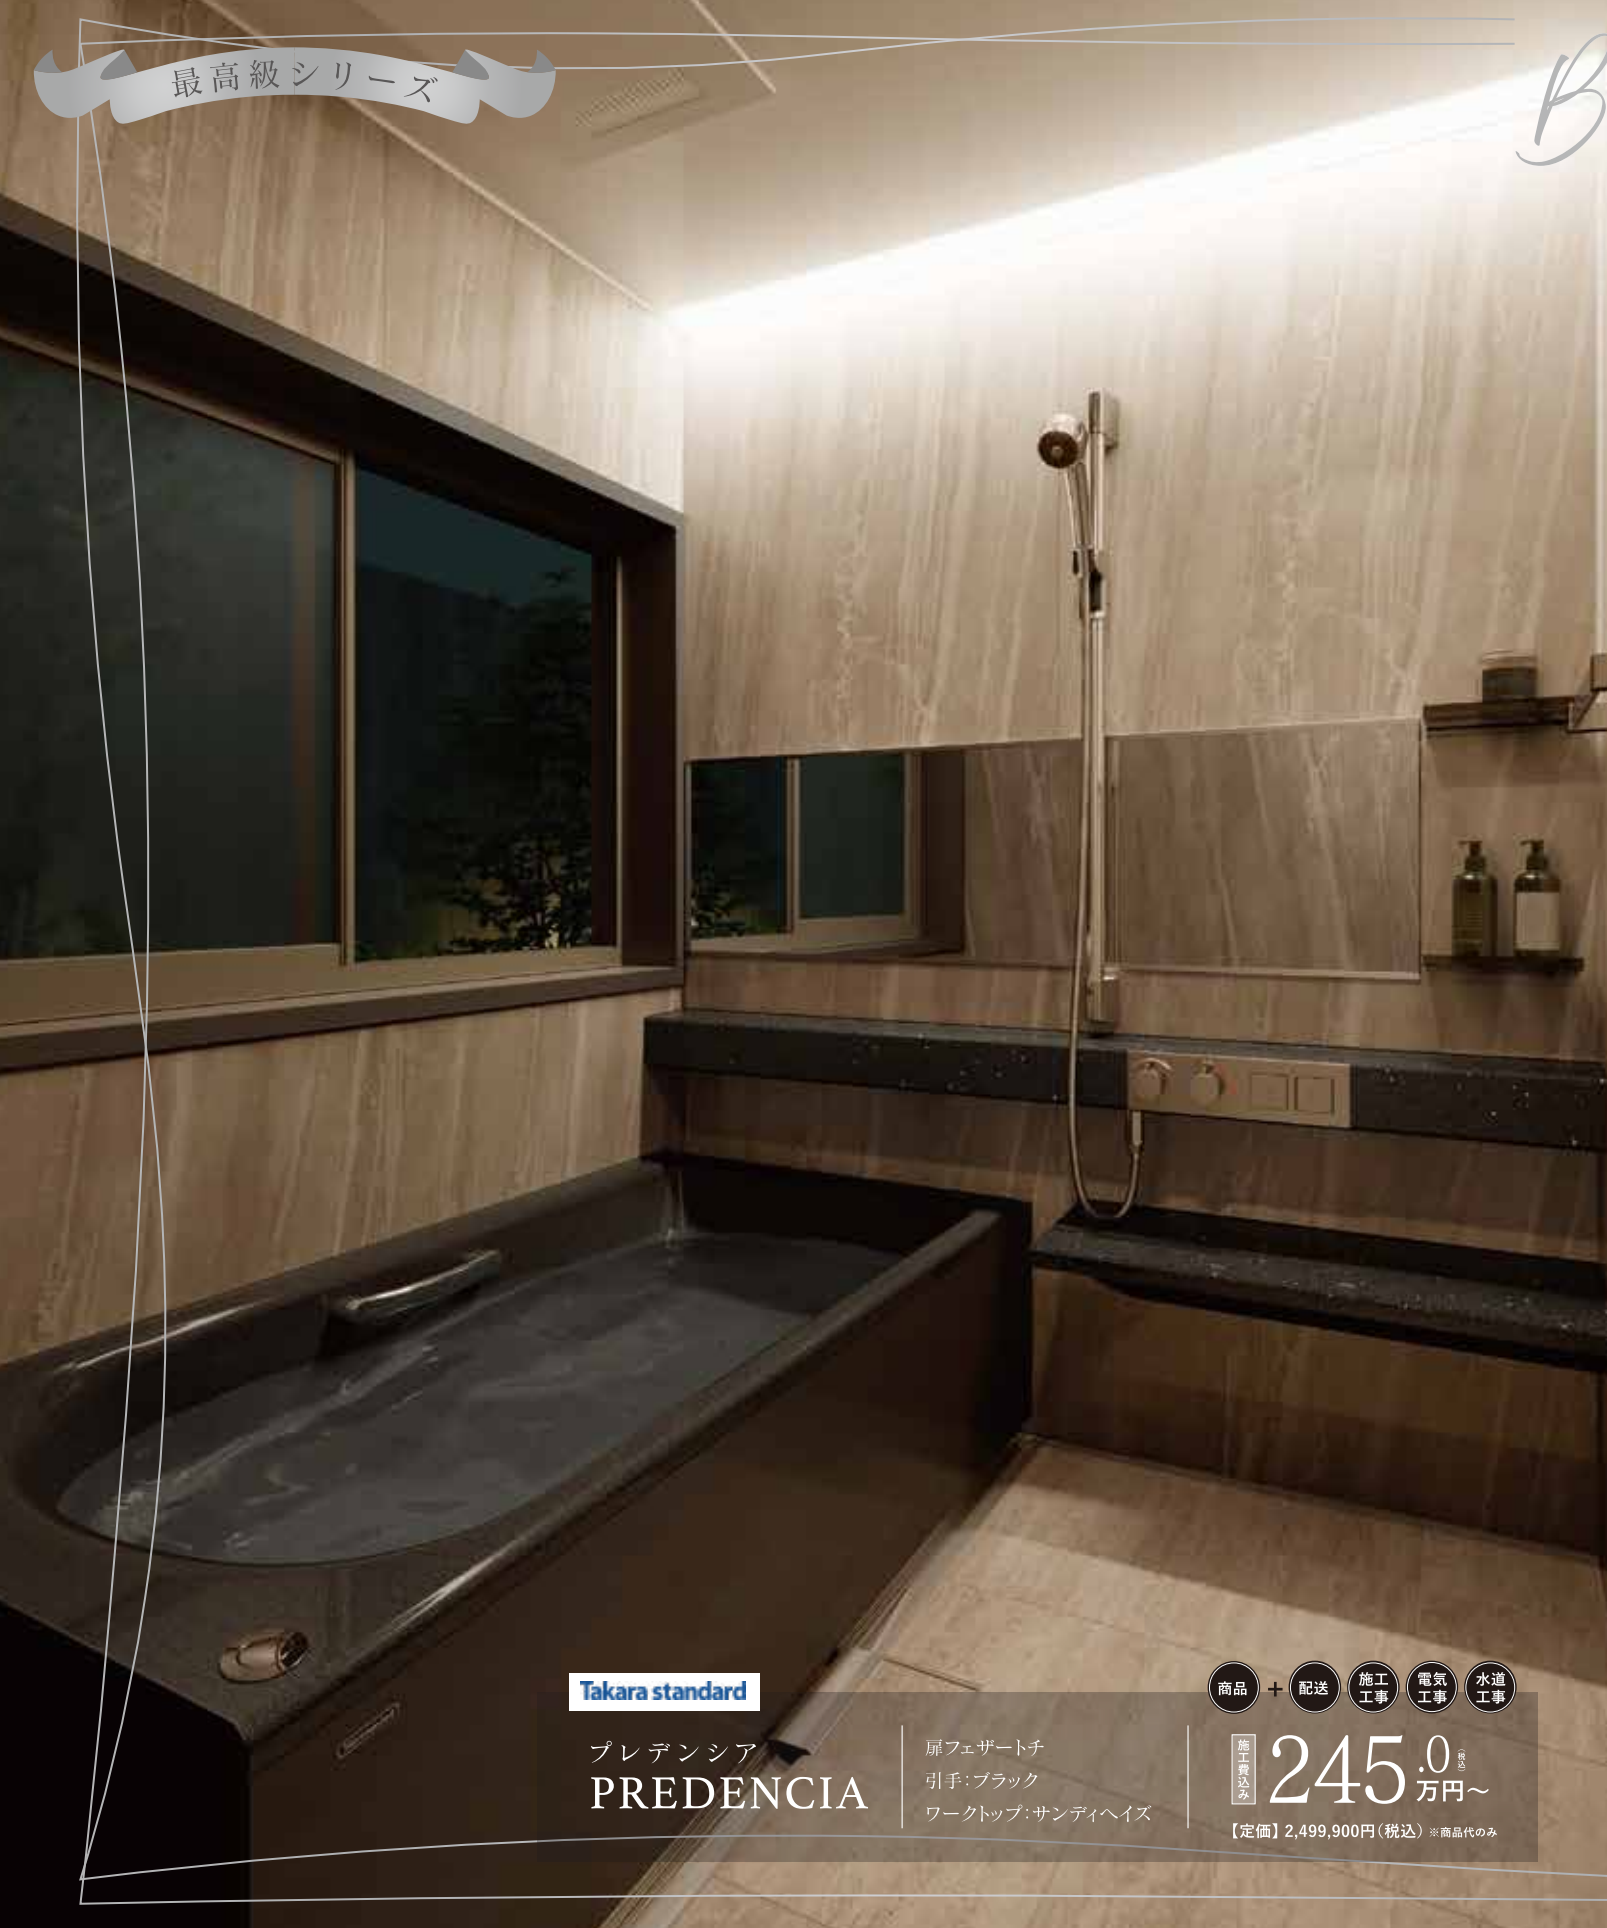

Takara standard

プレデンスシア
PREDENCIA

扉フェザートチ
引手:ブラック
ワークトップ:サンディヘイズ

商品 + 配送 施工工事 電気工事 水道工事

245.0万円※

【定価】2,499,900円(税込) ※商品代のみ

Bathroom Reform

浴室リフォーム

本物の暖かさ、
至福のバスタイム。

熟練の職人によって丁寧に作られた鋳物ホーロー浴槽。輝く優美な曲線、緻密でなめらかな肌触り、全身を包む極上のくつろぎを。

point 1

剛さ、温かさ、清潔さを
実現した、鋳物ホーロー

金属にガラス質の釉薬を幾重にも焼き付けた鋳物ホーロー素材。重厚かつ屈強な素材であるのみならず、表面は常にクリーンで、高い蓄熱性があります。

point 2

じんわり暖かく、
お掃除もしやすい
キープクリーンフロア

熱が伝わりやすい磁器タイルは、お湯をかけるとすぐにあたたまります。皮脂などの汚れも落ちやすく、お掃除も楽ちん。

point 3

湯をまとい、
湯に癒される肩包み湯

左右から内側に向けて注がれるお湯のペールが身体を包み込み、少ない湯量で全身を温めます。上半身が冷えがちな半身浴でも、しっかりと身体を温めます。

今よりもっと、私たちにらしい家を、MTデザインで。
リフォームをしよう。

MT DESIGN Co., Ltd.
株式会社MTデザイン
0120-117-304

HPはこちらから